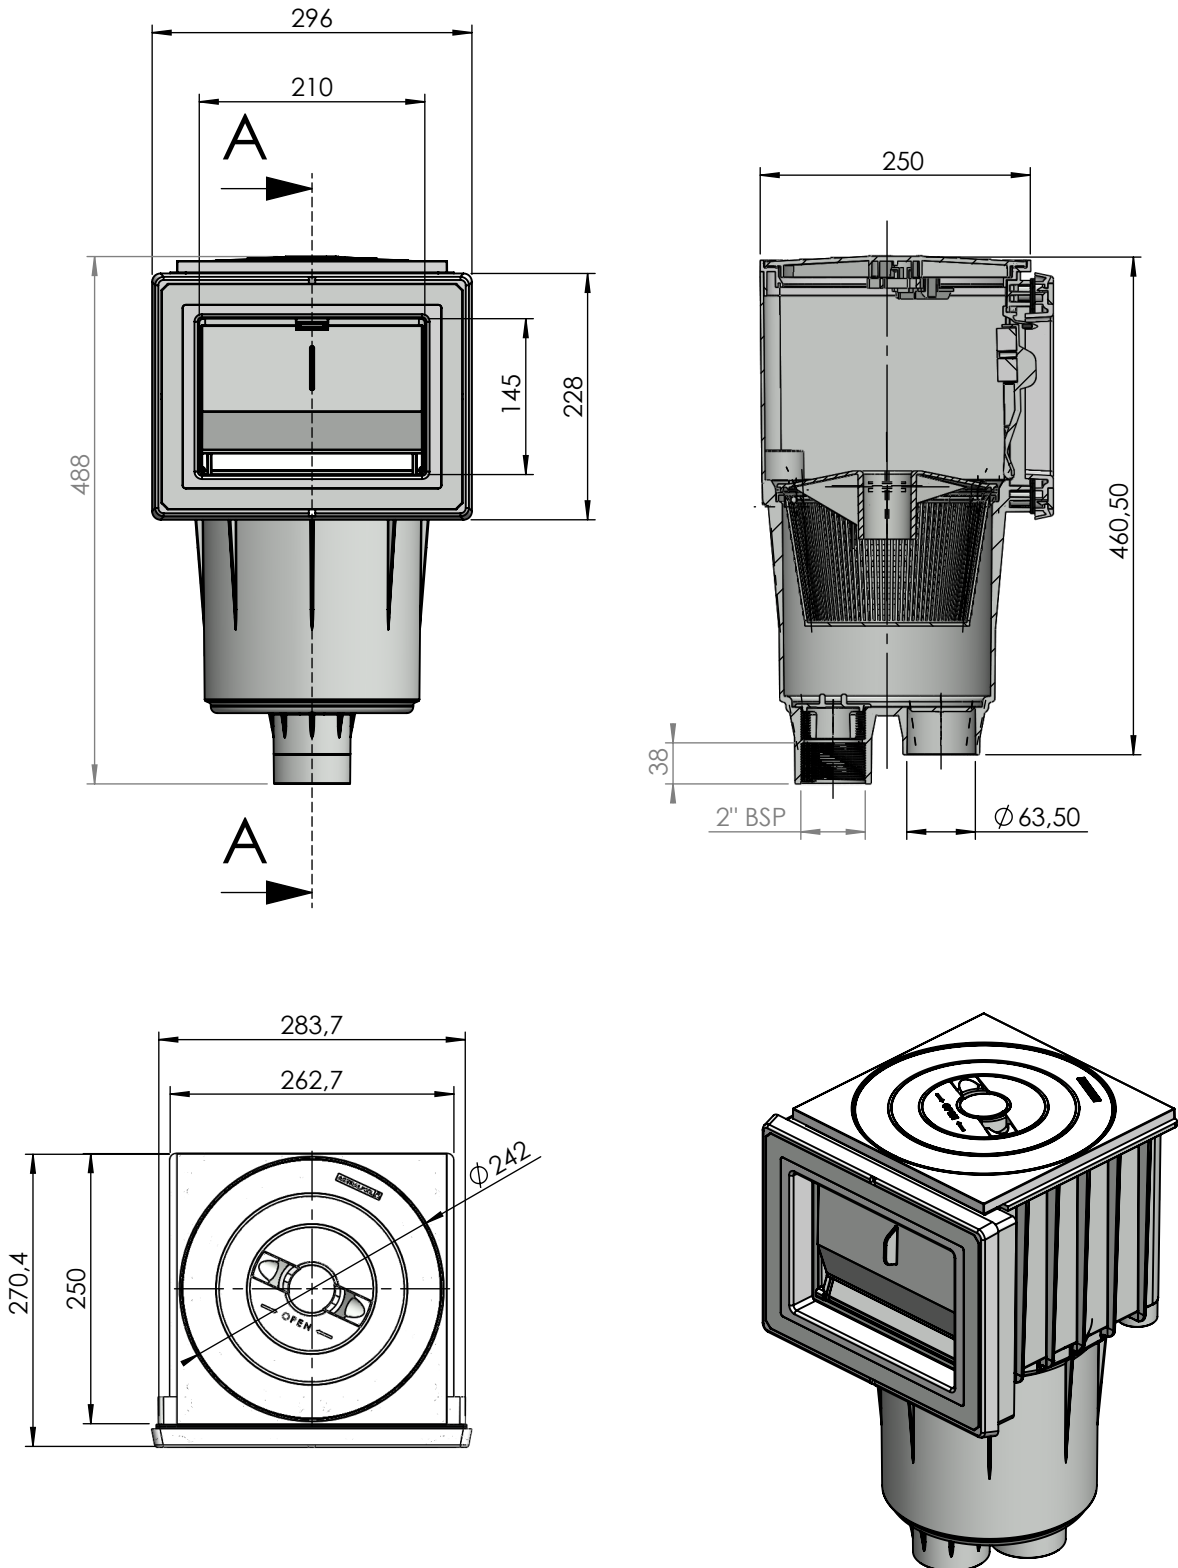

CODIGO / CODE: **58382**
DESCRIPCION: **SK-17,5L SPS B.STD TC TM R. 2"**
DESCRIPTION: **SK-17,5L SPS B.STD TC TM R. 2"**

Nota: Unidades en mm
Note: Units in mm