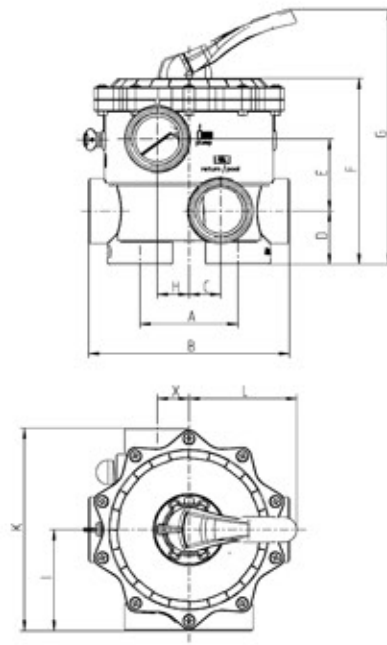

Top Mount

Side Mount

	Side Mount						Top Mount	
	1 1/2"		2"		3"		1 1/2"	2"
	ABS	ASA-GF	ABS	ASA-GF	ABS	ASA-GF	ABS	ABS
A	99		110		170		130	125
B	180		227		329		<i>siehe Flanschvarianten</i>	<i>siehe Flanschvarianten</i>
C	31,5		36		50		31,5	36
D	48,5		60		85,5		38	43
E	60		81		110		59,5	81
F	165		210		304		235,5	280
G	247		296		434		245	292
H	41,5		36		50		41,5	36
I	87,5		115		165		90	114,5
K	175		230		330		180	229
L	135,5		135,5		206		135,5	135,5
M	/		/		/		46	57
X	30		36		50		30	36

Dimensionen in mm