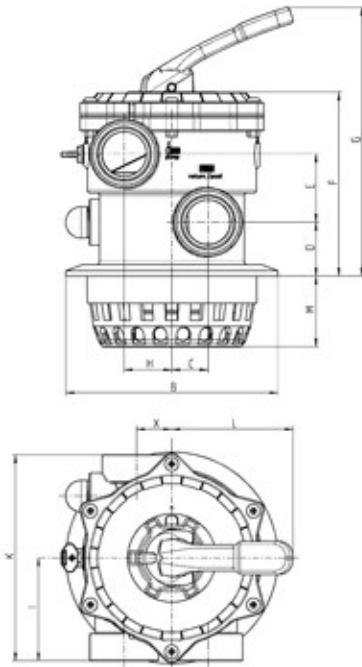

Top Mount

Side Mount

	Side Mount						Top Mount	
	1 1/2"		2"		3"		1 1/2"	2"
	ABS	ASA-GF	ABS	ASA-GF	ABS	ASA-GF	ABS	ABS
A	99		110		170		130	125
B	180		227		329		<i>siehe Flanschvarianten</i>	<i>siehe Flanschvarianten</i>
C	31,5		36		50		31,5	36
D	48,5		60		85,5		38	43
E	60		81		110		59,5	81
F	165		210		304		235,5	280
G	247		296		434		245	292
H	41,5		36		50		41,5	36
I	87,5		115		165		90	114,5
K	175		230		330		180	229
L	135,5		135,5		206		135,5	135,5
M	/		/		/		46	57
X	30		36		50		30	36

Dimensionen in mm