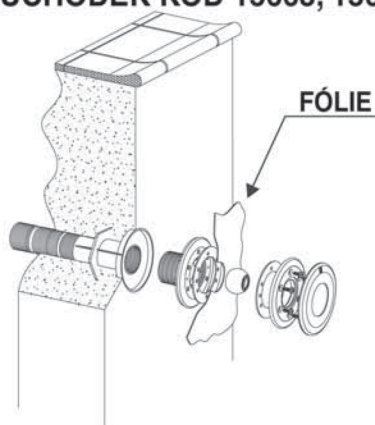

MONTÁŽ TRYSKY V BETONOVÉM BAZÉNU VYLOŽENÉM FÓLÍÍ ZA POUŽITÍ PRŮCHODEK KÓD 15663, 15664 NEBO 15665

Vyhrazujeme si právo změnit částečně nebo zcela tento výrobek i návod k němu bez předchozího upozornění.

Prodejce stěnových trysek:

www.bazenoveprislusenstvo.sk