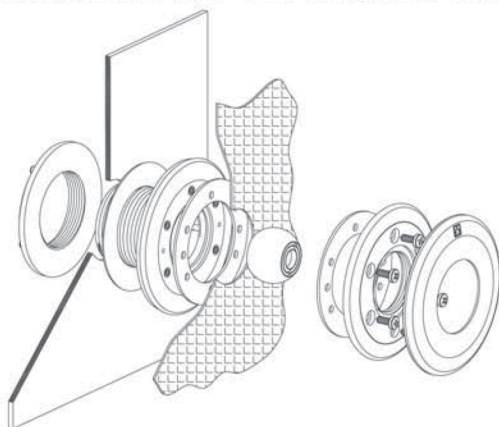

MONTÁŽ TRYSKY VE FÓLIOVÉM BAZÉNU