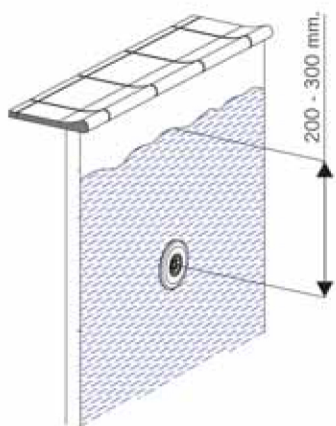

Při návrhu bazénu je třeba zajistit dostatečně výkonnou recirkulaci vody a tomu odpovídající počet recirkulačních trysek. Recirkulační tryska vrací do bazénu přefiltrovanou vodu a proudem, který vytváří, pomáhá výměně vody a odstraňování nerozpustných nečistot z vody. Počet recirkulačních trysek je závislý na druhu bazénu a průtoku vody filtračním čerpadlem. Rovněž rozmístění trysek je velmi důležité, neboť při jejich chybném umístění může dojít k vytvoření „mrtvých“ míst v bazénu bez výměny vody (recirkulace).

V bazénech, které jsou vybaveny skimmery (sběrači vody), se recirkulační trysky umísťují vždy na návětrné straně, naproti skimmerům nebo někdy na bočních stěnách bazénu (viz obr. 1 a 2).

V bazénech vybavených přelivovým kanálkem se recirkulační trysky umísťují buď do dna nebo do spodních částí bočních stěn (viz obr. 3).

Důležité upozornění:

Všechny recirkulační trysky se dodávají se směrově regulovatelnými kuličkami umožňujícími jejich úpravu pro průtok 2,2 m³/h (z výroby), 4,7 m³/h a 7 m³/h. Těmto průtokům odpovídají průměry otvorů v kuličce 14 mm (z výroby), 20 mm a 25 mm. Pro úpravu průměru otvoru v kuličce se s každým balením trysek dodává nástroj umožňující zvětšení otvoru (viz obr. 4).

Úpravu průměru kuličky je třeba provádět po jejím vyjmutí z trysky a na zcela rovné podložce!!!

Ø OTVORU V KULIČCE TRYSKY	PRŮTOK TRYSKY
14 mm	2,2 m ³ /h
20 mm	4,7 m ³ /h
25 mm	7,0 m ³ /h

Obr. 4

MONTÁŽ TRYSKY V PLASTOVÉM NEBO LAMINÁTOVÉM BAZÉNU