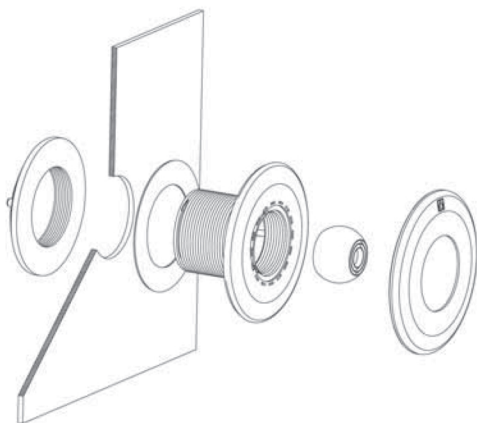

Při návrhu bazénu je třeba zajistit dostatečně výkonnou recirkulaci vody a tomu odpovídající počet recirkulačních trysek. Recirkulační tryska vrací do bazénu přefiltrovanou vodu a proudem, který vytváří, pomáhá výměně vody a odstraňování nerozpustných nečistot z vody. Počet recirkulačních trysek je závislý na druhu bazénu a průtoku vody filtračním čerpadlem. Rovněž rozmístění trysek je velmi důležité, neboť při jejich chybném umístění může dojít k vytvoření „mrtvých“ míst v bazénu bez výměny vody (recirkulace).

V bazénech, které jsou vybaveny skimmery (sběrači vody), se recirkulační trysky umísťují vždy na návětrné straně, naproti skimmerům nebo někdy na bočních stěnách bazénu (viz obr. 1 a 2).

V bazénech vybavených přelivovým kanálkem se recirkulační trysky umísťují buď do dna nebo do spodních částí bočních stěn (viz obr. 3).

Důležité upozornění:

Všechny recirkulační trysky se dodávají se směrově regulovatelnými kuličkami umožňujícími jejich úpravu pro průtok 2,2 m³/h (z výroby), 4,7 m³/h a 7 m³/h. Těmto průtokům odpovídají průměry otvorů v kuličce 14 mm (z výroby), 20 mm a 25 mm. Pro úpravu průměru otvoru v kuličce se s každým balením trysek dodává nástroj umožňující zvětšení otvoru (viz obr. 4).

Úpravu průměru kuličky je třeba provádět po jejím vyjmutí z trysky a na zcela rovné podložce!!!

Ø OTVORU V KULIČCE TRYSKY	PRŮTOK TRYSKY
14 mm	2,2 m ³ /h
20 mm	4,7 m ³ /h
25 mm	7,0 m ³ /h

Obr. 4

MONTÁŽ TRYSKY V PLASTOVÉM NEBO LAMINÁTOVÉM BAZÉNU