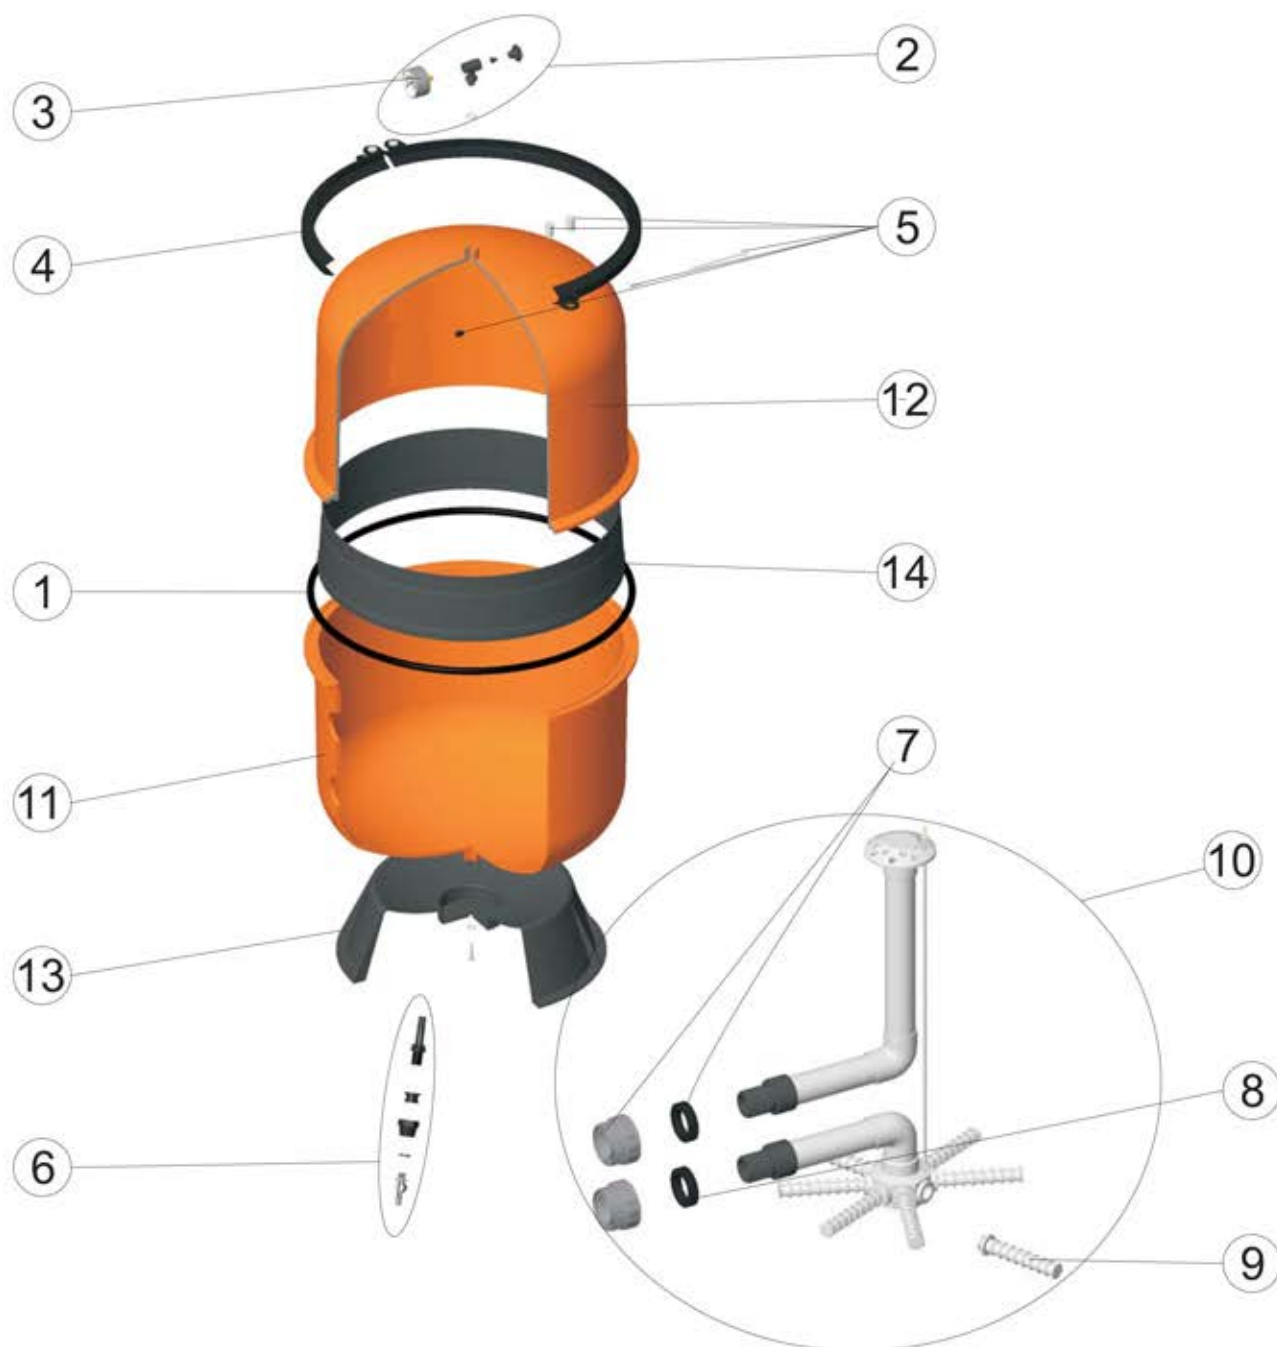

CODIGO : 04591 04592 04593

DESCRIPCION : FILTRO BILBAO D.400 - 500 - 600 NARANJA

Pos.	CODIGO	DENOMINACION	Pos.	CODIGO	DENOMINACION
1	4404200109	JUNTA TORICA FILTRO D.400	9	4404300712	BRAZO COLECTOR 3/4" 225 M/M.
1	4404200112	JUNTA TORICA FILTRO D.500	10	04591R0300	CJTO. INTERIOR BILBAO D.400
1	4404200115	JUNTA TORICA FILTRO D.600	10	04592R0300	CJTO. INTERIOR BILBAO D.500
2	4404080104	MANOMETRO COMPLETO	10	04593R0300	CJTO. INTERIOR BILBAO D.600
3	4404010103	MANOMETRO 1/8"3 KG./CM.	11	154064002	PORTE INFERIOR BILBAO D.400
4	4404200110	ANILLA ZINCADA CIERRE D.400	11	154065002	PORTE INFERIOR BILBAO D.500
4	4404200113	ANILLA ZINCADA CIERRE D.500	11	154066002	PORTE INFERIOR BILBAO D.600
4	4404200116	ANILLA ZINCADA CIERRE D.600	12	154064001	PORTE SUPERIOR BILBAO D.400
5	4404200105	TORNILLERIA CIERRE	12	154065001	PORTE SUPERIOR BILBAO D.500
5	4404200106	TORNILLERIA CIERRE D.600	12	154066001	PORTE SUPERIOR BILBAO D.600
6	4404200107	CREPINA PURGA 3/8"	13	04591R0102	PIE FILTRO 400
7	4404020103	RACCORD 1 1/2" * JUNTA CONCAVA	13	00541R0102	PIE FILTRO 500 - 600
8	4404020112	JUNTA CONCAVA 1 1/2"	14	4404200111	ARO CIERRE D.400
9	4404300119	BRAZO COLECTOR 3/4" 110 M/M.	14	4404200114	ARO CIERRE D.500
9	4404300120	BRAZO COLECTOR 3/4" 160 M/M.	14	4404200117	ARO CIERRE D.600