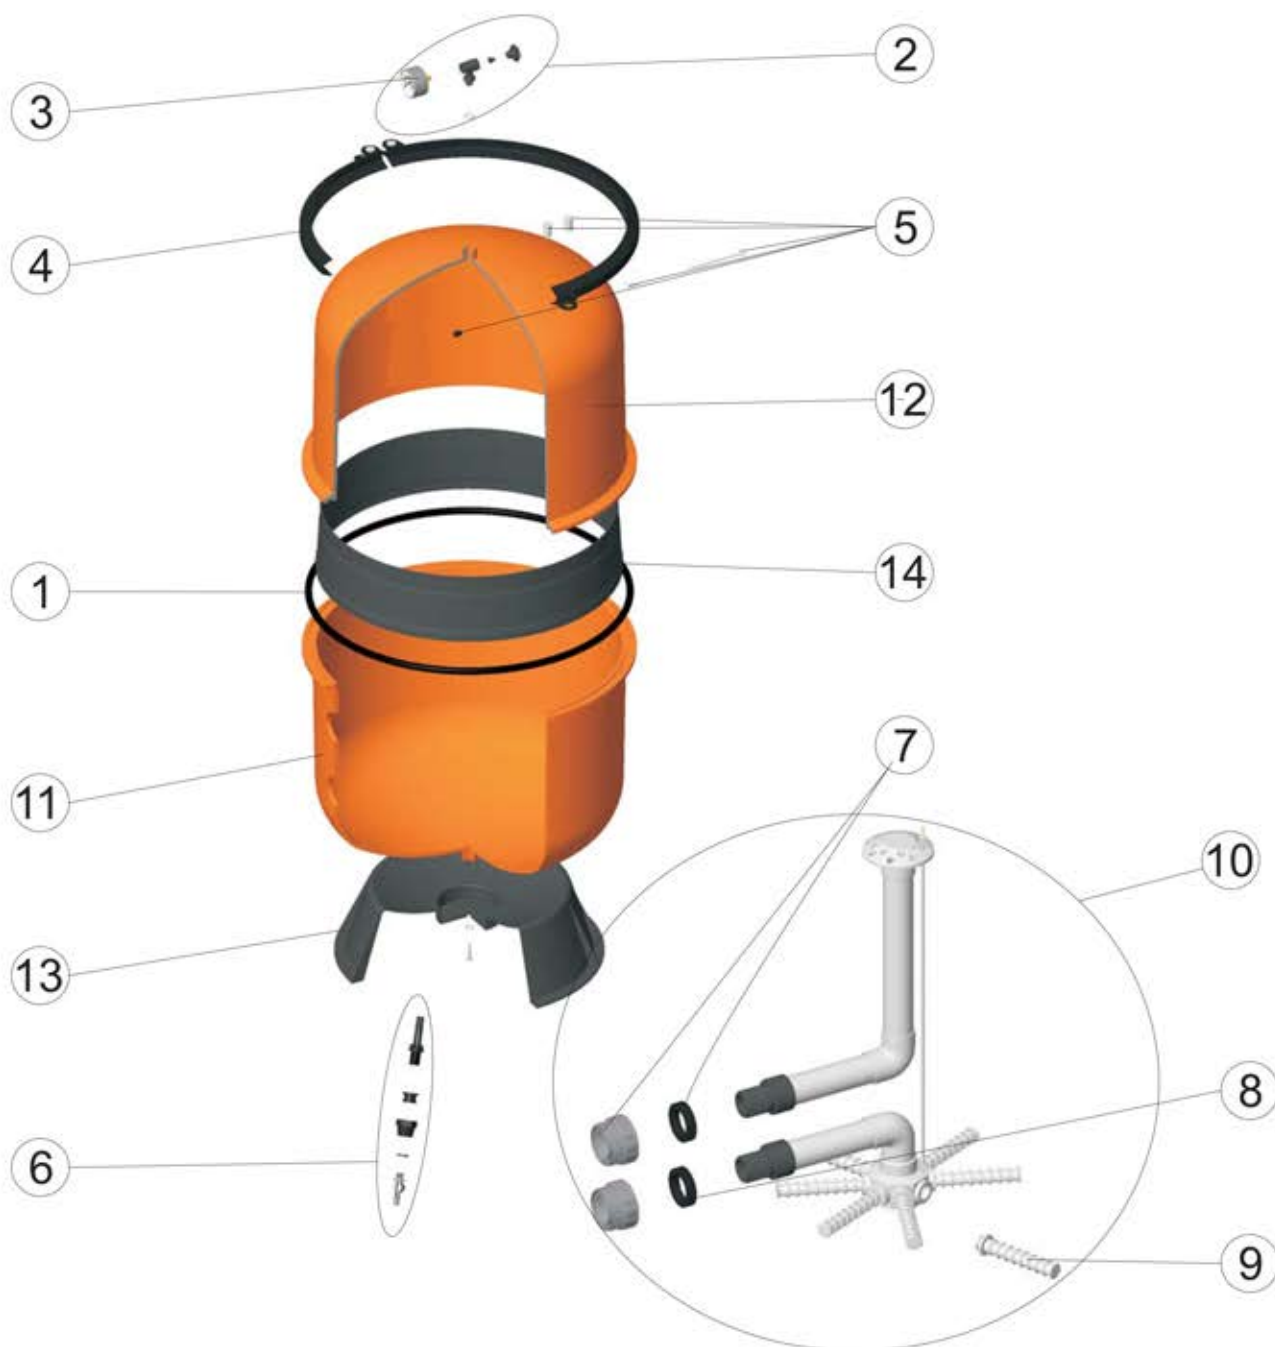

CODIGO : 04591 04592 04593

DESCRIPCION : FILTRO BILBAO D.400 - 500 - 600 NARANJA

Pos.	CODIGO	DENOMINACION	Pos.	CODIGO	DENOMINACION
1	4404200109	JUNTA TORICA FILTRO D.400	9	4404300712	BRAZO COLECTOR 3/4" 225 M/M.
1	4404200112	JUNTA TORICA FILTRO D.500	10	04591R0300	CJTO. INTERIOR BILBAO D.400
1	4404200115	JUNTA TORICA FILTRO D.600	10	04592R0300	CJTO. INTERIOR BILBAO D.500
2	4404080104	MANOMETRO COMPLETO	10	04593R0300	CJTO. INTERIOR BILBAO D.600
3	4404010103	MANOMETRO 1/8"3 KG./CM.	11	154064002	PORTE INFERIOR BILBAO D.400
4	4404200110	ANILLA ZINCADA CIERRE D.400	11	154065002	PORTE INFERIOR BILBAO D.500
4	4404200113	ANILLA ZINCADA CIERRE D.500	11	154066002	PORTE INFERIOR BILBAO D.600
4	4404200116	ANILLA ZINCADA CIERRE D.600	12	154064001	PORTE SUPERIOR BILBAO D.400
5	4404200105	TORNILLERIA CIERRE	12	154065001	PORTE SUPERIOR BILBAO D.500
5	4404200106	TORNILLERIA CIERRE D.600	12	154066001	PORTE SUPERIOR BILBAO D.600
6	4404200107	CREPINA PURGA 3/8"	13	04591R0102	PIE FILTRO 400
7	4404020103	RACCORD 1 1/2" * JUNTA CONCAVA	13	00541R0102	PIE FILTRO 500 - 600
8	4404020112	JUNTA CONCAVA 1 1/2"	14	4404200111	ARO CIERRE D.400
9	4404300119	BRAZO COLECTOR 3/4" 110 M/M.	14	4404200114	ARO CIERRE D.500
9	4404300120	BRAZO COLECTOR 3/4" 160 M/M.	14	4404200117	ARO CIERRE D.600