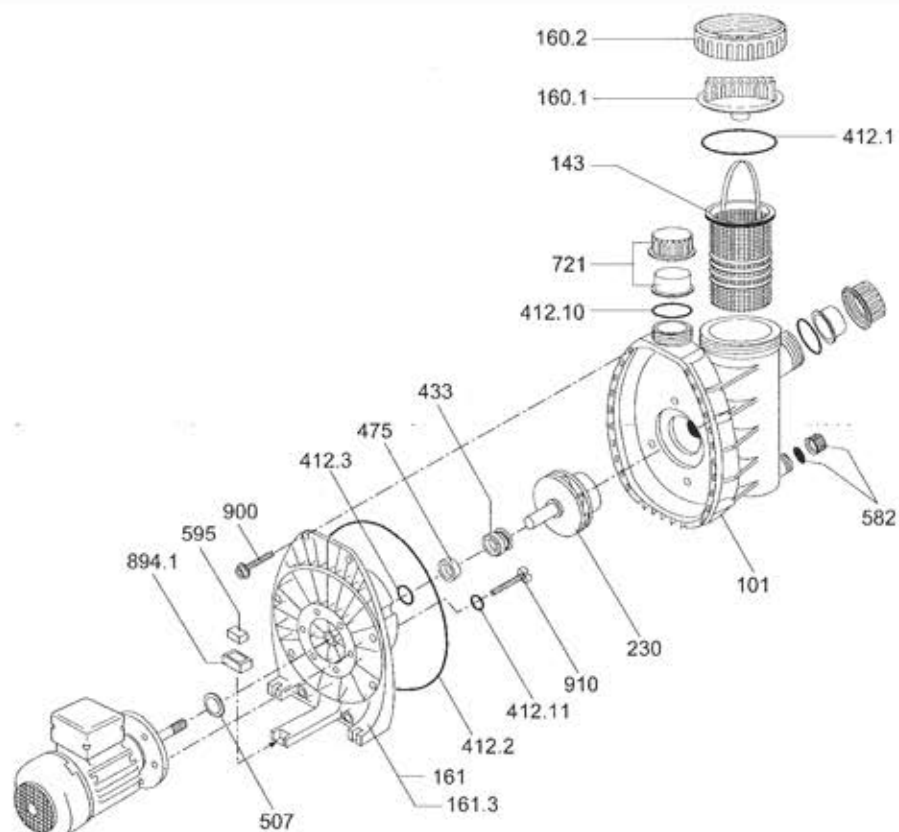

# NÁHRADNÍ DÍLY PRO ČERPADLO BADU MAGIC

detail identifikace popis

101	2921610100	Tělo čerpadla Casing
143	2920114300	Košík předfiltru Strainer basket
160.1	2921616010	Víko předfiltru Magic-víčko Lid, PC
160.2	2921616020	Víko předfiltru Magic-matice Ring for lid, black
161	2921616100	Čelo čerpadla Magic 4, 6 a 8 Gland housing for BADU Magic 4, 6 and 8
161.3	2921616101	Čelo čerpadla Magic 11 Gland housing for BADU Magic 11
230	2921623001	Turbína Magic 4 Impeller for BADU Magic 4
230	2921623002	Turbína Magic 6 Impeller for BADU Magic 6
230	2921623003	Turbína Magic 8 Impeller for BADU Magic 8
230	2921623004	Turbína Magic 11 Impeller for BADU Magic 11
412.1	2921641210	Těsnění víka předfiltru O-ring for lid, 105x5mm
412.2	2920141220	Těsnění těla čerpadla O-ring for casing 164,47x5,33mm
412.10	2920141252	Těsnění připojovacího šroubení O-ring for connections, 50x3mm
412.11	2920141261	Těsnění pod šroub O-ring for screws, 6x2mm
412.3+ 433+475	2920143310	Těsnící segment D=14mm Mechanical seal cpl. 14mm
507	2920850700	Odstříkovací kroužek Splash ring
582	2921658200	Vypouštěcí zátka 3/8" Drain cap, G 3/8, with gasket
595	2920359501	Gumová opěrka Rubber puffer, 10x10x27mm
721	5863375001	Připojovací šroubení-matice Union, consisting of Union nut, black

detail identifikace popis

721	5863725034	Připojovací šroubení-manžeta Union, consisting of Union end, dia=50, black
894.1	2920389410	Špunt od základny Stud for motor base
900	2921690000	Stahovací šroub Selftapping screw with washer, 7x50mm
910	2921691000	Šroub M6x35mm Casing bolt, M6x36mm