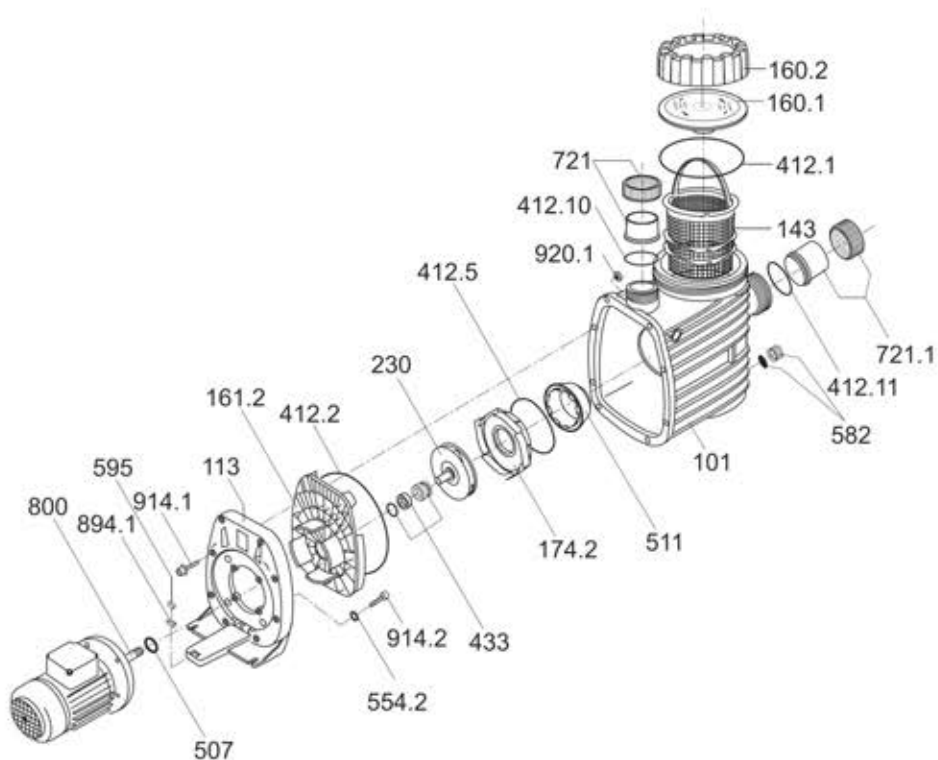

NÁHRADNÍ DÍLY PRO ČERPADLO BETTAR TOP 6, 8, 12, 14

detail	identifikace	popis
101	2921110117	Tělo předfiltru Bettar Casing, black
113	2921111305	Přiruba čerpadla Flange
143	2920314300	Košiček předfiltru Bettar Strainer basket
160.1	2921116010	Víko předfiltru Bettar průhledný díl Prefilter lid
160.2	2921116020	Víko předfiltru Bettar matice Ring for prefilter lid
161.2	2921116125	Čelo čerpadla Gland housing
174.2	2920117420	Difusor Diffuser insert
230	2921623002	Turbína Bettar 6 Impeller for Bettar/Badu Top 6
230	2921123004	Turbína Bettar 8 Impeller for Bettar/Badu Top 8
230	2921123005	Turbína Bettar 12 Impeller for Bettar/Badu Top 12
230	2921123006	Turbína Bettar 14 Impeller for Bettar/Badu Top 14
412.1	2921141210	Těsnění víka předfiltru O-ring for lid, 137 x 5mm
412.2	2921141220	Těsnění těla čerpadla O-ring for casing, 190 x 6mm
412.5	2920141255	Těsnění difusoru O-ring for diffuser insert, 98 x 5mm
412.10	2920141252	Těsnění připojovacího šroubení O-ring for connections, 50x3mm
412.11	2921441210	Těsnění připojovacího šroubení O-ring for connections, 68x3,5mm
433	2920143310	Těsnění segment 14mm 6,8,12,14 Mechanical seal 14mm 6,8,12,14
507	2920850700	Clona proti vodě 6 Splash ring 6
507	2921150700	Clona proti vodě 8,12,14 Splash ring 8,12,14
511	2921151105	Adaptér k difusoru Adapter ring

detail	identifikace	popis
554.2	5871250802	Těsnění šroubu Washer, 8,4mm
582	2921658200	Vypouštěcí zátka 3/8 a těsnění Drain cap, G 3/8, with gasket
595	2920359501	Gumová opěrka Rubber puffer, 10 x 10 x 27mm
721	2921672111	Připojovací šroubení matice 50mm Union nut 50mm
721	2921672105	Připojovací šroubení manžeta 50mm Glue socket 50mm
721.1	2921472111	Připojovací šroubení matice 63mm Union nut 63mm
721.1	2921472100	Připojovací šroubení manžeta 63mm Glue socket 63mm
800	2980025003	Motor 0,25 kW 6 Motor 0,25kW 6
800	2190083638	Motor 0,30 kW 8 Motor 0,30 kW 8
800	2190123638	Motor 0,45 kW 12 Motor 0,45 kW 12
800	2190146038	Motor 0,65 kW 14 Motor 0,65kW 14
914.1	2921191416	Šroub M6x60mm Screw M6x60mm
914.2	5879120825	Šroub M8x25mm Screw M8x25mm
920.1	2921192015	Matka M6 Nut M6