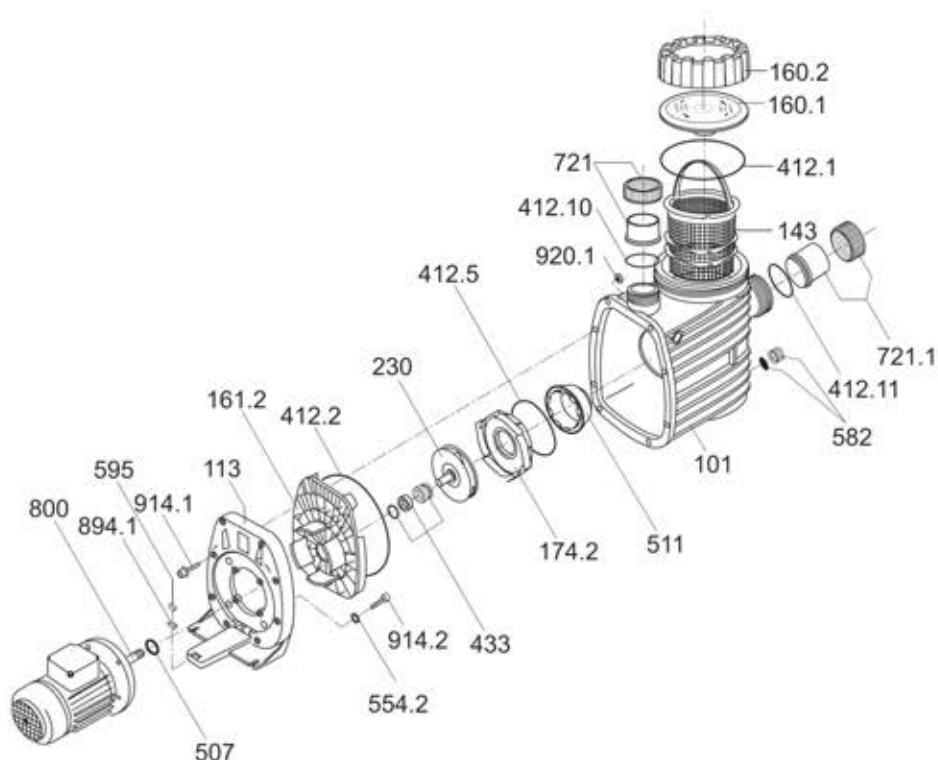

NÁHRADNÍ DÍLY PRO ČERPADLO BETTAR TOP 6, 8, 12, 14

detail	identifikace	popis
101	2921110117	Tělo předfiltru Bettar Casing, black
113	2921111305	Přiruba čerpadla Flange
143	2920314300	Košiček předfiltru Bettar Strainer basket
160.1	2921116010	Víko předfiltru Bettar průhledný díl Prefilter lid
160.2	2921116020	Víko předfiltru Bettar matice Ring for prefilter lid
161.2	2921116125	Čelo čerpadla Gland housing
174.2	2920117420	Difusor Diffuser insert
230	2921623002	Turbína Bettar 6 Impeller for Bettar/Badu Top 6
230	2921123004	Turbína Bettar 8 Impeller for Bettar/Badu Top 8
230	2921123005	Turbína Bettar 12 Impeller for Bettar/Badu Top 12
230	2921123006	Turbína Bettar 14 Impeller for Bettar/Badu Top 14
412.1	2921141210	Těsnění víka předfiltru O-ring for lid, 137 x 5mm
412.2	2921141220	Těsnění těla čerpadla O-ring for casing, 190 x 6mm
412.5	2920141255	Těsnění difusoru O-ring for diffuser insert, 98 x 5mm
412.10	2920141252	Těsnění připojovacího šroubení O-ring for connections, 50x3mm
412.11	2921441210	Těsnění připojovacího šroubení O-ring for connections, 68x3,5mm
433	2920143310	Těsnící segment 14mm 6,8,12,14 Mechanical seal 14mm 6,8,12,14
507	2920850700	Clona proti vodě 6 Splash ring 6
507	2921150700	Clona proti vodě 8,12,14 Splash ring 8,12,14
511	2921151105	Adaptér k difusoru Adapter ring

detail	identifikace	popis
554.2	5871250802	Těsnění šroubu Washer, 8,4mm
582	2921658200	Vypouštěcí zátka 3/8 a těsnění Drain cap, G 3/8, with gasket
595	2920359501	Gumová opěrka Rubber puffer, 10 x 10 x 27mm
721	2921672111	Připojovací šroubení matice 50mm Union nut 50mm
721	2921672105	Připojovací šroubení manžeta 50mm Glue socket 50mm
721.1	2921472111	Připojovací šroubení matice 63mm Union nut 63mm
721.1	2921472100	Připojovací šroubení manžeta 63mm Glue socket 63mm
800	2980025003	Motor 0,25 kW 6 Motor 0,25kW 6
800	2190083638	Motor 0,30 kW 8 Motor 0,30 kW 8
800	2190123638	Motor 0,45 kW 12 Motor 0,45 kW 12
800	2190146038	Motor 0,65 kW 14 Motor 0,65kW 14
914.1	2921191416	Šroub M6x60mm Screw M6x60mm
914.2	5879120825	Šroub M8x25mm Screw M8x25mm
920.1	2921192015	Matka M6 Nut M6